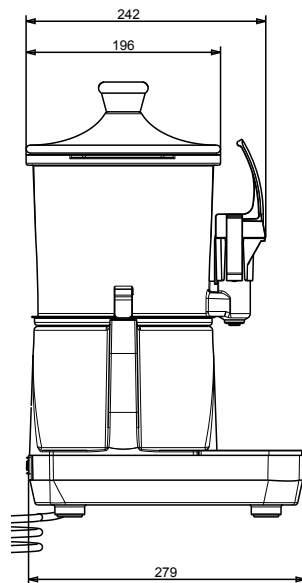

SCHVÁLENO: _____

Zepředu

Boční

Shora

Elektro

Napětí:

560018 (LOLA3)

220-240 V/1 ph/50 Hz

Příkon max:

0.85 kW

Hlavní informace

Vnější rozměry, Šířka	233 mm
Vnější rozměry, Hloubka	281 mm
Vnější rozměry, Výška	436 mm
Netto váha:	5.2 kg
Přepravní váha:	7 kg
Přepravní výška:	490 mm
Přepravní šířka:	320 mm
Přepravní hloubka:	360 mm
Přepravní objem:	0.06 m ³