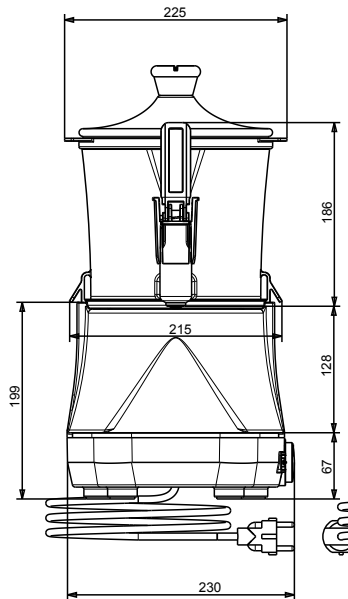

ZÁSObNÍK NA HORKOU
ČOKOLÁDU, 3L NÁDOBA,
ČERNÝ

Zkrácená specifikace

Položka č. _____

Zásobník/Dávkovač horké čokolády. Kompaktní design. Průhledná a odjímatelná nádoba, kterou lze snadno dát do chladicí skříně přes noc. Vertikální kohoutek se snadno čistí a demontuje.

SCHVÁLENO: _____

Zepředu

Boční

Shora

Elektro

Napětí:

560018 (LOLA3)

220-240 V/1 ph/50 Hz

Příkon max:

0.85 kW

Hlavní informace

Vnější rozměry, Šířka	233 mm
Vnější rozměry, Hloubka	281 mm
Vnější rozměry, Výška	436 mm
Netto váha:	5.2 kg
Přepravní váha:	7 kg
Přepravní výška:	490 mm
Přepravní šířka:	320 mm
Přepravní hloubka:	360 mm
Přepravní objem:	0.06 m ³