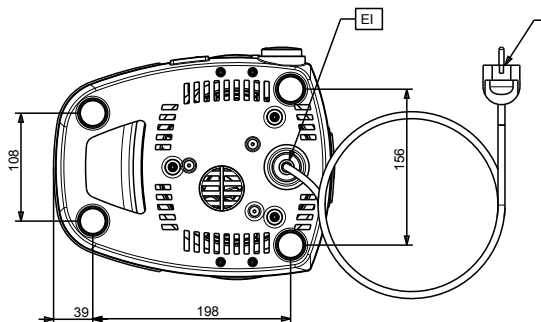

SCHVÁLENO: _____

Zepředu

Boční

Shora

Elektro

Napětí:

560018 (LOLA3)

220-240 V/1 ph/50 Hz

Příkon max:

0.85 kW

Hlavní informace

Vnější rozměry, Šířka	233 mm
Vnější rozměry, Hloubka	281 mm
Vnější rozměry, Výška	436 mm
Netto váha:	5.2 kg
Přepravní váha:	7 kg
Přepravní výška:	490 mm
Přepravní šířka:	320 mm
Přepravní hloubka:	360 mm
Přepravní objem:	0.06 m ³